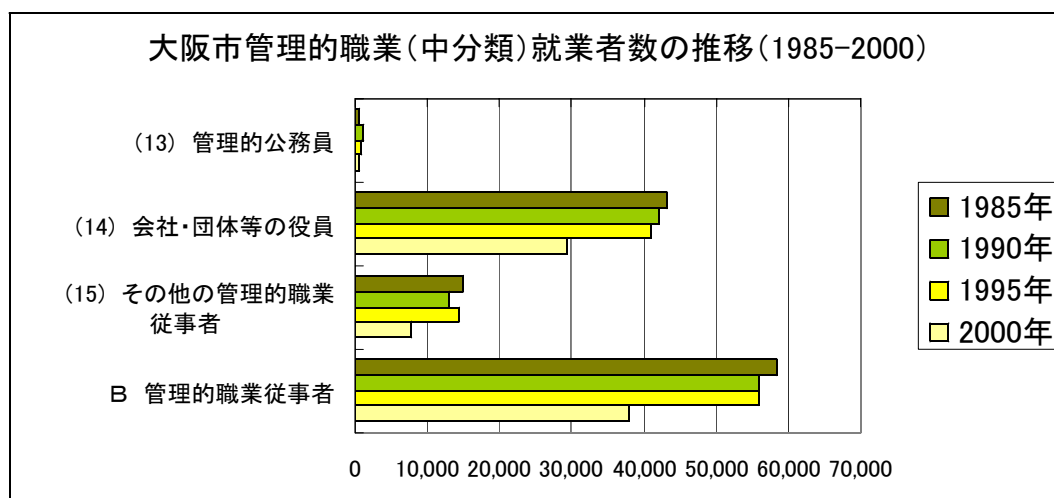

大阪市管理的職業（中分類）就業者数の推移

資料) 国勢調査 20%抽出詳細集計

	1985年	1990年	1995年	2000年
(13) 管理的公務員	495	991	726	654
(14) 会社・団体等の役員	43,186	41,981	40,913	29,448
(15) その他の管理的職業従事者	14,819	12,870	14,308	7,799
管理的職業計	58,500	55,842	55,947	37,901

5年間の増加率

	1985-90年	1990-95年	1995-2000年
(13) 管理的公務員	100.2	-26.7	-9.9
(14) 会社・団体等の役員	-2.8	-2.5	-28.0
(15) その他の管理的職業従事者	-13.2	11.2	-45.5
管理的職業計	-4.5	0.2	-32.3